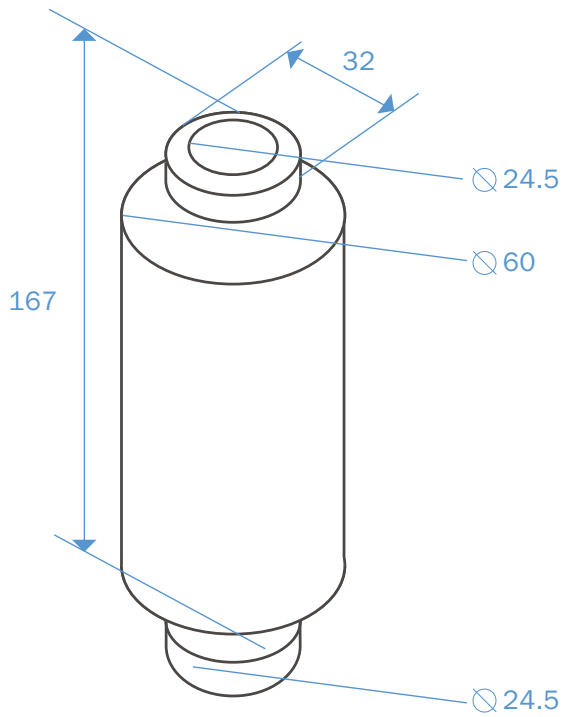

WaterPower M

BREITE	60 mm
LÄNGE	167 mm
INNENGEWINDE	$\frac{3}{4}$ Zoll (24.5 mm)

Alle Masse in Millimeter.